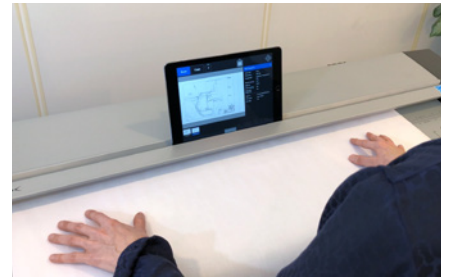

İş akışı optimize edildi
Nextimage Remote sayesinde tabletinizden Nextimage yazılımını uzaktan kontrol edin ve çalıştırın.

iOS ve Android tabletler için Nextimage Remote uygulaması, Nextimage yazılımının maksimum rahatlık ve kullanıcı konforu için doğrudan tarayıcının üzerinde çalıştırılmasına imkan tanır.

Contex çözümleri, önde gelen tüm büyük boyutlu yazıcılarla uyumludur. Tam liste için bkz. contex.com/nextimage-supported-printers

contex.com/nextimage-software

Contex Merkez Ofis ve AODA
Global Scanning Denmark A/S
Kopenhag, Danimarka
Telefon: +45 4814 1122
info@contex.com

Contex Amerika Kitası
Global Scanning Americas Inc.
Chantilly, VA. 20151, ABD
Telefon: +1 (877) 226 6839
salesamericas@contex.com

Contex Japonya ve Asya
Global Scanning Japan A/S
Yokohama, Japonya
Telefon: +81 45 548 8547
apac@contex.com

contex®
WHEN IMAGING MATTERS