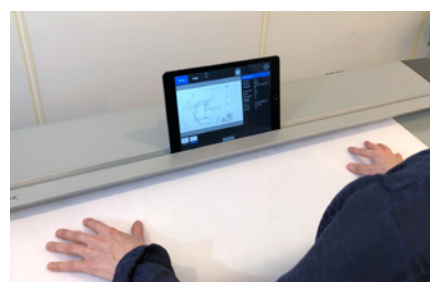

ESPECIFICAÇÕES DO SOFTWARE NEXTIMAGE

Suporte de impressoras de grandes formatos integrado	Canon, HP, Epson, Océ, MUTOH, outros. Veja todas as impressoras: context.com/nextimage-supported-printers
A Contex recomenda	Processadores Intel Core i5, AMD Ryzen 5 5500 ou melhores de 64 bits, 16 GB RAM, unidade SSD SATA e min. USB 3.0 ou Gigabit Ethernet.
Sistemas operacionais	Windows 11 de 64 bits, Windows 10 de 32 bits e 64 bits
Formatos de arquivo	PDF multipágina e TIF, JPG, PDF, PDF/A, DWF, CALS, BMP, JPEG-2000 (JP2), JPEG-2000 ampliado (JPX), TIF-G3, TIF-G4 e outros
Idiomas compatíveis	Alemão, chinês, coreano, espanhol, francês, holandês, inglês, italiano, japonês, polonês, russo

	SCAN & ARCHIVE	REPRO
	Para digitalização e arquivamento poderosos e fáceis de usar	Inclui funcionalidade de cópia direta e compatibilidade com tela sensível ao toque
Aplicativo Windows	Padrão	Modo padrão ou touchscreen
SnapScan: Digitalize — Aprimore — Salve	✓	✓
FUNÇÕES DE DIGITALIZAÇÃO COMPLETAS		
Gerenciamento de cor ICC	✓	✓
Digitalização em lote	✓	✓
REimage¹	✓	✓
Modelos de denominação automática de arquivos	✓	✓
Personalizar/Editar paleta de cores do índice	✓	✓
Contabilidade	✓	✓
CONTROLE COMPLETO DO AJUSTE DE IMAGEM		
Rotação automática	✓	✓
Alinhamento automático/correção de inclinação	✓	✓
Filtro de nitidez/suavização	✓	✓
Ajuste no nível de preto/branco	✓	✓
Ajustes no nível de RGB	✓	✓
Visualização do histograma	✓	✓
Ferramenta de medição	✓	✓
Driver TWAIN	✓	✓
FUNÇÕES DE CÓPIA COMPLETAS		
Cópia direta		✓
Cópia em lote		✓
Calibração de cor em loop fechado		✓

1. Reopen scanned images with the RAW image information still intact and adjustable