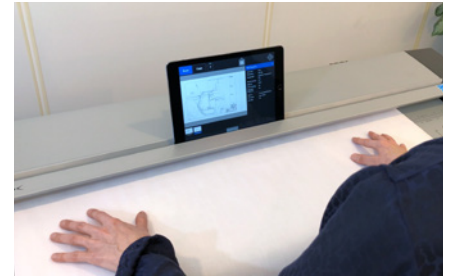

Nextimage Remote sayesinde tabletinizden Nextimage yazılımını uzaktan kontrol edin ve çalıştırın.

iOS ve Android tabletler için Nextimage Remote uygulaması, Nextimage yazılımının maksimum rahatlık ve kullanıcı konforu için doğrudan tarayıcının üzerinde çalıştırılmasına imkan tanır.

Contex çözümleri, önde gelen tüm büyük boyutlu yazıcılarla uyumludur. Tam liste için bkz. contex.com/nextimage-supported-printers

contex.com/nextimage-software

Contex Merkez Ofis ve AODA
Global Scanning Denmark A/S
Kopenhagen, Danimarka
Telefon: +45 4814 1122
info@contex.com

Contex Amerika Kitası
Global Scanning Americas Inc.
Chantilly, VA. 20151, ABD
Telefon: +1 (877) 226 6839
salesamericas@contex.com

Contex Japonya ve Asya
Global Scanning Japan A/S
Yokohama, Japonya
Telefon: +81 45 548 8547
apac@contex.com

contex®
WHEN IMAGING MATTERS