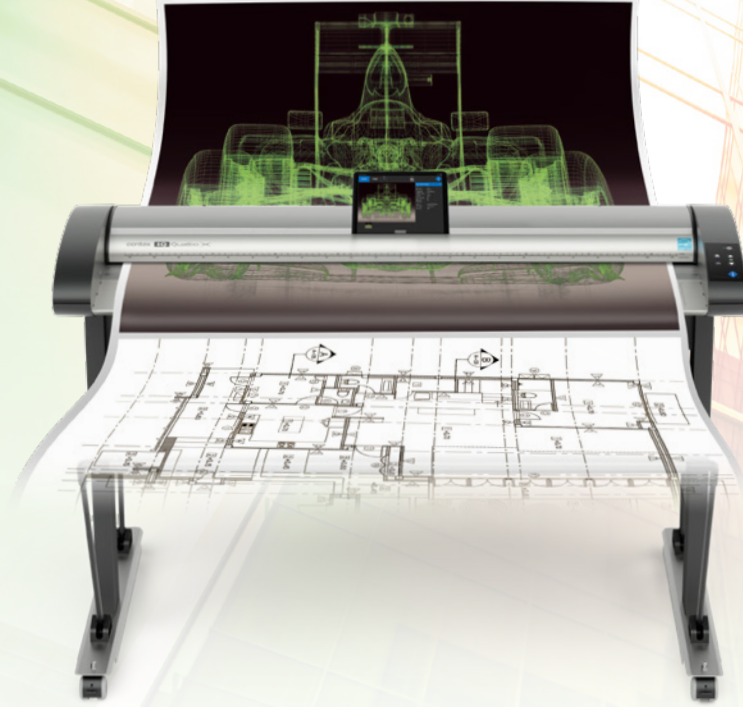

IQ Quattro X

36" 44"

**BÜYÜK BOYUTLU
TEKNİK ÇİZİMLER
İÇİN SEKTÖR
LİDERİ
TARAYICI**

YENİ!

HER PİKSELDE DAHA HASSAS BİR ŞEKİLDE DAHA HIZLI VE AKILLI TARAMA YAPIN

Yepyeni ve mükemmelleştirilmiş IQ Quattro X, her yüksek üretim ortamında gerçekten gerekli bir üründür.

Daha Hızlı: IQ Quattro X, yükseltilmiş hız ve 3 kat daha hızlı veri aktarımına sahip 5. nesil Contex CIS tarayıcı serisi olup, tarayıcı üretkenliğinin özüdür.

Daha Akıllı: Nextimage Remote uygulaması size tamamen yeni bir çalışma yöntemi sunar. Yeni uygulama, temel tarama ve kopyalama için gerekli tüm ana işlevleri doğrudan tarayıcı üzerinden operatörün önüne getirerek değerli operatör zamanından tasarruf sağlar.

Daha İyi: Contex Live Alignment, hız ne olursa olsun her zaman hassas ve keskin hizalama sağlayan sensörler arasında görüntü hizalamasını iyileştirmek için tasarlanmış, yeni bir IQ Quattro X teknolojisidir.

Gelişmiş teknoloji: xDTR3 üzerine Contex USB 3.0 uygulaması inanılmaz derecede hızlıdır ve doğru genişliği elde etmek için cila veya yeniden tarama konusunda endişelenmenize gerek kalmaz.

Görüntü kalitesi