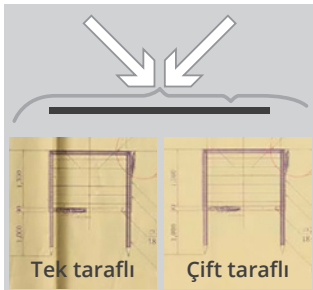

1. Test ekipmanı: Nextimage 5 yazılımı, Intel Core i7 4770K 3,5 GHz, 16 GB RAM, 1 TB SSD, SuperSpeed USB 3.0 PC, Win 64-bit
2. Contex, Intel Core i5, AMD Ryzen 5 5500 veya üstü 64 bit işlemciler, 16 GB RAM, SSD SATA sürücüsü önermektedir ve minimum USB 3.0 veya Gigabit Ethernet
3. Contex CleanScan, tek bir özel yapım CIS modülünde çift taraflı ve çift dağılımlı LED'ler içeren bir Contex yeniliğidir
4. Contex Signal Intensity Matching (SIGMA), tarama sırasında CIS sensörlerinde dengesiz ısı artışının etkilerini azaltan bir Contex patentidir
5. Contex Color Fringe Removal (CFR), CIS cihazlarının yanıp sönmeyeyle üretilen girişim alanlarını filtreleyerek görüntüleri keskinleştiren bir Contex patentidir
6. Energy Star® sürüm 3.0
7. Nextimage TWAIN, taranan bilgileri yazdırmak, kopyalamak ve kaydetmek için harici ana bilgisayar yazılımını kullanır

Tablet dahil değildir.

Tüm ticari markalar, ilgili sahiplerinin mülkiyetinde kalır ve sadece tedarik edilen ürünü doğrudan açıklamak için kullanılır. Kullanımları, Contex ile ticari marka sahipleri arasında bir ilişki olduğunu belirtmez.

IQ Quattro X: yüksek veri aktarımı - üstün görüntü kalitesi

Contex CleanScan CIS

IQ Quattro Tarayıcılar, çift taraflı LED aydınlatma ile optik görüntü kalitesini yükselten Contex CleanScan CIS modülleri ile donatılmıştır. Bu, orijinalde normalde CIS tarayıcıları için bir zorluk teşkil eden kırışıklıkları ve katlanmaları ortadan kaldırır ve böylece her seferinde net, canlı tarama görüntüleri sunar.