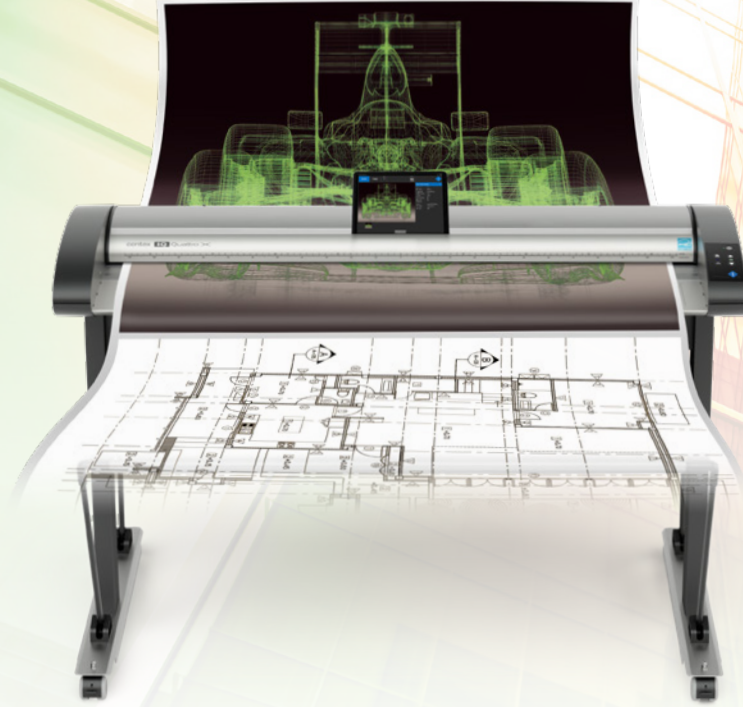

IQ Quattro X

36" 44"

**BÜYÜK BOYUTLU
TEKNİK ÇİZİMLER
İÇİN SEKTÖR
LİDERİ
TARAYICI**

YENİ!

HER PİKSELDE DAHA HASSAS BİR ŞEKİLDE DAHA HIZLI VE AKILLI TARAMA YAPIN

Yepyeni ve mükemmelleştirilmiş IQ Quattro X, her yüksek üretim ortamında gerçekten gerekli bir üründür.

Daha Hızlı: IQ Quattro X, yükseltilmiş hız ve 3 kat daha hızlı veri aktarımına sahip 5. nesil Contex CIS tarayıcı serisi olup, tarayıcı üretkenliğinin özüdür.

Daha Akıllı: Nextimage Remote uygulaması size tamamen yeni bir çalışma yöntemi sunar. Yeni uygulama, temel tarama ve kopyalama için gerekli tüm ana işlevleri doğrudan tarayıcı üzerinden operatörün önüne getirerek değerli operatör zamanından tasarruf sağlar.

Daha İyi: Contex Live Alignment, hız ne olursa olsun her zaman hassas ve keskin hizalama sağlayan sensörler arasında görüntü hizalamasını iyileştirmek için tasarlanmış, yeni bir IQ Quattro X teknolojisidir.

Gelişmiş teknoloji: xDTR3 üzerine Contex USB 3.0 uygulaması inanılmaz derecede hızlıdır ve doğru genişliği elde etmek için cila veya yeniden tarama konusunda endişelenmenize gerek kalmaz.

Görüntü kalitesi