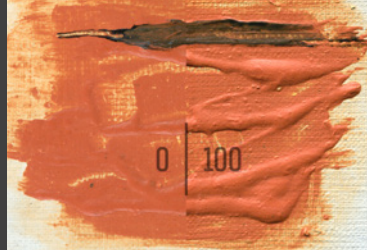

HD Apeiron/42

42x60x5.1"

AYRINTILI ORJİNALLERİN VE GÜZEL SANATLARIN TEMASSIZ TARANMASI

Güzel sanatlar ve sanat eserleri

Son derece hassas renk eşleştirilmesiyle temassız tarama kullanarak sanat şaheserlerini koruyun.

3D efekti

Ayarlanabilir aydınlatma ve 3D efekti ile orijinalerin benzersiz dokusunu vurgulayın.

Koruyun

Işık kontrolüyle ancak UV/IR ışınları olmadan gelecek için dijitalleştirin.

Malzemeler

İç tasarım malzemeleri ve tekstil gibi birçok malzeme türünün doğru dijital versiyonlarını sunun.

Hassas belgeler

Yüzey teması olmadan, hassas belgeleri aşınma ve yıpranma riski olmaksızın taratıp saklayın.

Copy shop

1200 dpi'ye kadar optik çözünürlükte tarama yaparak her tür orijinalin ince ayrıntılarını koruyun.