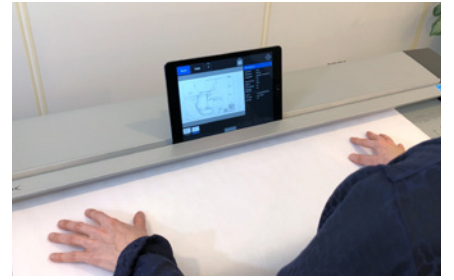

Nextimage Remote sayesinde tabletinizden Nextimage yazılımını uzaktan kontrol edin ve çalıştırın.

iOS ve Android tabletler için Nextimage Remote uygulaması, Nextimage yazılımının maksimum rahatlık ve kullanıcı konforu için doğrudan tarayıcının üzerinde çalıştırılmasına imkan tanır.

Contex çözümleri, önde gelen tüm büyük boyutlu yazıcılarla uyumludur. Tam liste için bkz. contex.com/nextimage-supported-printers

contex.com/nextimage-software

Contex Merkez Ofis ve AODA
Global Scanning Denmark A/S
Kopenhagen, Danimarka
Telefon: +45 4814 1122
info@contex.com

Contex Amerika Kitası
Global Scanning Americas (MD) Inc.
Chantilly, VA, 20151, ABD
Telefon: +1 (703) 964 9850
salesamericas@contex.com

Contex Japonya ve Asya
Global Scanning Japan A/S
Yokohama, Japonya
Telefon: +81 45 548 8547
apac@contex.com

contex
WHEN IMAGING MATTERS