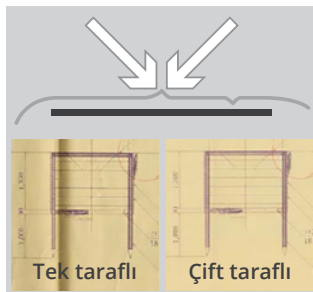

1. Test ekipmanı: Nextimage 5 yazılımı, Intel Core i7 4770K 3,5 GHz, 16 GB RAM, 1 TB SSD, SuperSpeed USB 3.0 PC, Win 64-bit Minimum bilgisayar: Intel Core Duo, Core 2 Duo veya üstü 64-bit işlemci, 8 GB RAM, SSD SATA sabit sürücü, Win 64-bit
2. Contex CleanScan, tek bir özel yapım CIS modülünde çift taraflı ve çift dağılımlı LED'ler içeren bir Contex yeniliğidir
3. Contex Signal Intensity Matching (SIGMA), tarama sırasında CIS sensörlerinde dengesiz ısı artışının etkilerini azaltan bir Contex patentidir
4. Contex Color Fringe Removal (CFR), CIS cihazlarının yanıp sönmeleriyle üretilen girişim alanlarını filtreleyerek görüntüleri keskinleştiren bir Contex patentidir
5. Energy Star® sürüm 3.0. Ekim 2019 tarihinde piyasaya sürülmüştür
6. Nextimage TWAIN, taranan bilgileri yazdırmak, kopyalamak ve kaydetmek için harici ana bilgisayar yazılımını kullanır
7. Nextimage tarama yazılımı gereklidir

Tablet dahil değildir.

Tüm ticari markalar, ilgili sahiplerinin mülkiyetinde kalır ve sadece tedarik edilen ürünü doğrudan açıklamak için kullanılır. Kullanımları, Contex ile ticari marka sahipleri arasında bir ilişki olduğunu belirtmez.

Contex CleanScan CIS

IQ Quattro Tarayıcılar, çift taraflı LED aydınlatma ile optik görüntü kalitesini yükselten Contex CleanScan CIS modülleri ile donatılmıştır. Bu, orijinalerde normalde CIS tarayıcıları için bir zorluk teşkil eden kırışıklıkları ve katlanmaları ortadan kaldırır ve böylece her seferinde net, canlı tarama görüntüleri sunar.