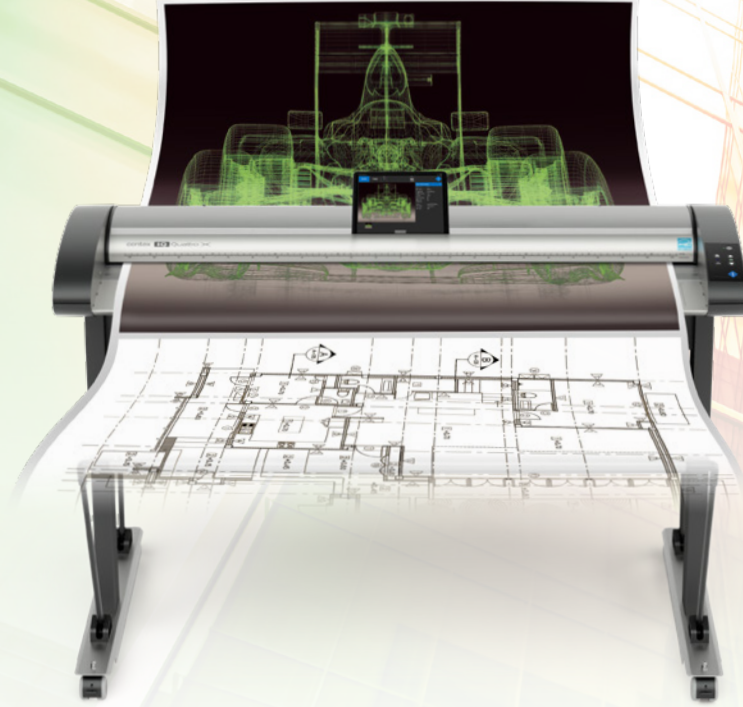

IQ Quattro X

36" 44"

**BÜYÜK BOYUTLU
TEKNİK ÇİZİMLER
İÇİN SEKTÖR
LİDERİ
TARAYICI**

YENİ!

HER PİKSELDE DAHA HASSAS BİR ŞEKİLDE DAHA HIZLI VE AKILLI TARAMA YAPIN

Yepyeni ve mükemmelleştirilmiş IQ Quattro X, her yüksek üretim ortamında gerçekten gerekli bir üründür.

Daha Hızlı: IQ Quattro X, yükseltilmiş hız ve 3 kat daha hızlı veri aktarımına sahip 5. nesil Contex CIS tarayıcı serisi olup, tarayıcı üretkenliğinin özüdür.

Daha Akıllı: Nextimage Remote uygulaması size tamamen yeni bir çalışma yöntemi sunar. Yeni uygulama, temel tarama ve kopyalama için gerekli tüm ana işlevleri doğrudan tarayıcı üzerinden operatörün önüne getirerek değerli operatör zamanından tasarruf sağlar.

Daha İyi: Contex Live Alignment, hız ne olursa olsun her zaman hassas ve keskin hizalama sağlayan sensörler arasında görüntü hizalamasını iyileştirmek için tasarlanmış, yeni bir IQ Quattro X teknolojisidir.

Gelişmiş teknoloji: xDTR3 üzerine Contex USB 3.0 uygulaması inanılmaz derecede hızlıdır ve doğru genişliği elde etmek için cila veya yeniden tarama konusunda endişelenmenize gerek kalmaz.

Görüntü kalitesi